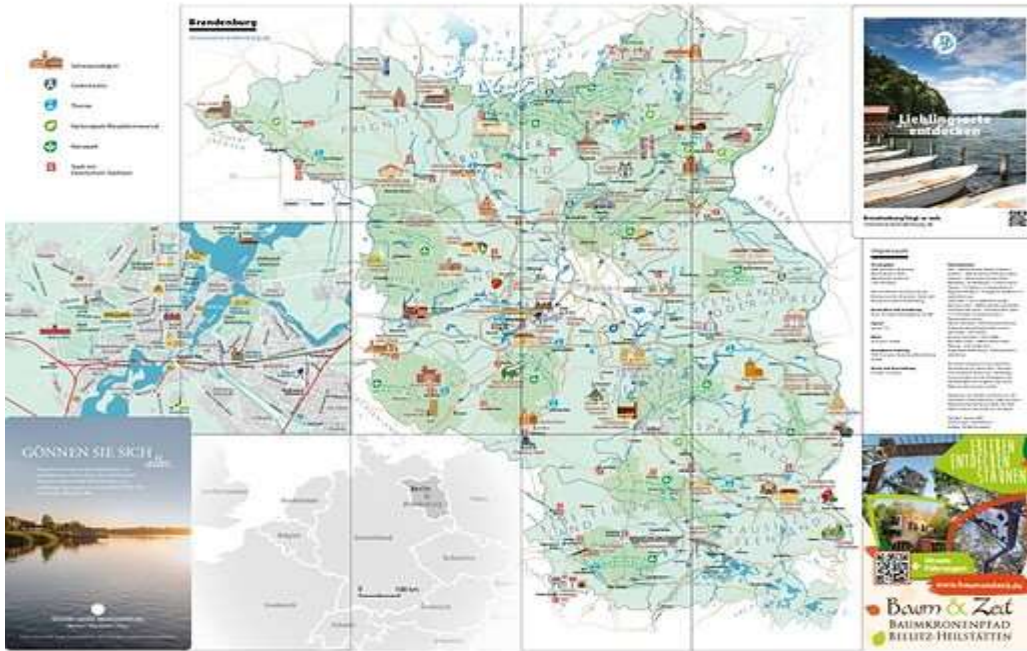

Druckunterlagen

Druckbare PDF-Datei an olaf.lieberwirth@reiseland-brandenburg.de

Kosten für die Herstellung und Bearbeitung von Druckunterlagen werden gesondert berechnet und sind nicht im Anzeigenpreis enthalten.

Visualisierung

Kartenteil mit Brandenburg-Karte (beispielhaft)

Innenteil redaktionelle Inhalte (beispielhaft)

Uckermark Einmal wieder in die Uckermark... 188 Fotohaus, Marketing Brandenburg GmbH www.reiseland-brandenburg.de	BRANDENBURG UNSERE LIEBLINGSPLÄTZE Lernen Sie 100 Orte... 188 Fotohaus, Marketing Brandenburg GmbH www.reiseland-brandenburg.de	Potsdam Über 100 Jahre... 188 Fotohaus, Marketing Brandenburg GmbH www.reiseland-brandenburg.de	Haveland Über 100 Jahre... 188 Fotohaus, Marketing Brandenburg GmbH www.reiseland-brandenburg.de	Prignitz Über 100 Jahre... 188 Fotohaus, Marketing Brandenburg GmbH www.reiseland-brandenburg.de	Ruppiner Seenland Über 100 Jahre... 188 Fotohaus, Marketing Brandenburg GmbH www.reiseland-brandenburg.de
Dahme-See-Region Über 100 Jahre... 188 Fotohaus, Marketing Brandenburg GmbH www.reiseland-brandenburg.de	Spreewald Über 100 Jahre... 188 Fotohaus, Marketing Brandenburg GmbH www.reiseland-brandenburg.de	DIEN: PERFEKTER REISEREGLEITER THE BRANDENBURG-APP Über 100 Jahre... 188 Fotohaus, Marketing Brandenburg GmbH www.reiseland-brandenburg.de	Seeland Oder-Region Über 100 Jahre... 188 Fotohaus, Marketing Brandenburg GmbH www.reiseland-brandenburg.de	Dahme-See-Region Über 100 Jahre... 188 Fotohaus, Marketing Brandenburg GmbH www.reiseland-brandenburg.de	Spreewald Über 100 Jahre... 188 Fotohaus, Marketing Brandenburg GmbH www.reiseland-brandenburg.de
Lauter See Über 100 Jahre... 188 Fotohaus, Marketing Brandenburg GmbH www.reiseland-brandenburg.de	Zieglisepark Mittenberg Über 100 Jahre... 188 Fotohaus, Marketing Brandenburg GmbH www.reiseland-brandenburg.de	Elbe-Elster-Land Über 100 Jahre... 188 Fotohaus, Marketing Brandenburg GmbH www.reiseland-brandenburg.de	Fläming Über 100 Jahre... 188 Fotohaus, Marketing Brandenburg GmbH www.reiseland-brandenburg.de	AUFS HAUSBOOT WASSERWEGE Über 100 Jahre... 188 Fotohaus, Marketing Brandenburg GmbH www.reiseland-brandenburg.de	Historische Städtchen Über 100 Jahre... 188 Fotohaus, Marketing Brandenburg GmbH www.reiseland-brandenburg.de