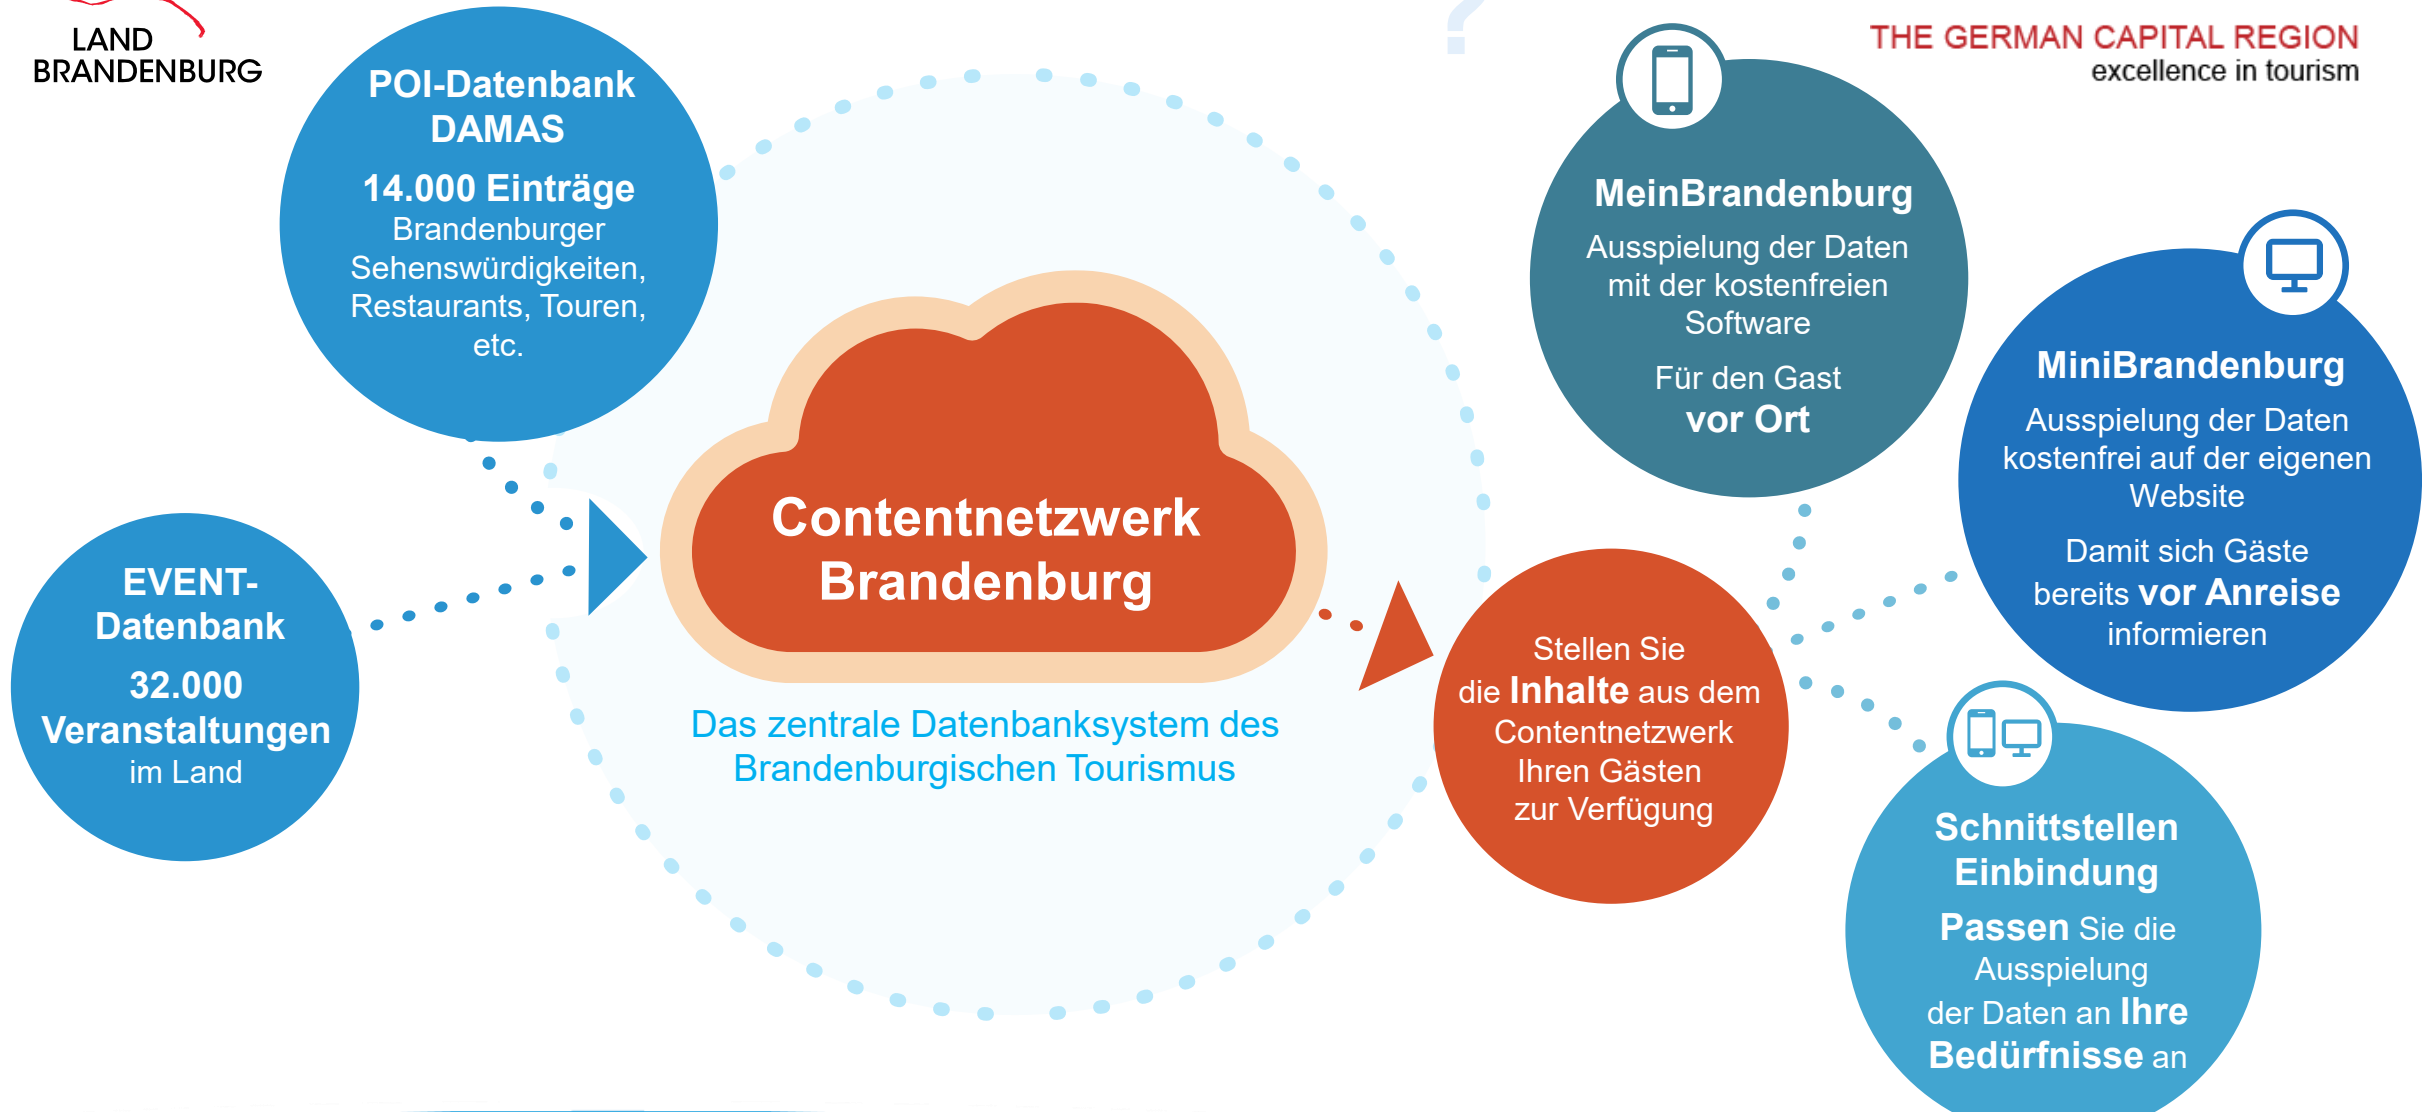

# Contentnetzwerk Brandenburg

So kommt die landesweite Datenbank zu Ihnen und Ihren Gästen

Stand Oktober 2023

EUROPÄISCHE UNION

Europäischer Fonds für  
Regionale Entwicklung

BRANDENBURG

- Ausspielung der Daten aus dem Contentnetzwerk über die MeinBrandenburg Software: <https://www.tourismusnetzwerk-brandenburg.de/meinbrandenburg/>
- Einbindung eigener Inhalte und Informationen
- Georeferenzierte Ausspielung der Inhalte aus dem Contentnetzwerk – für den Gast vor Ort
- Nutzbar auf digitaler Info-Steile, auf Tablet oder Smartphone – immer, auch unterwegs
- Softwarebereitstellung einfach per QR-Code direkt aufs Smartphone des Gastes
- **Einmalige Einrichtung - Pflegeaufwand nach Bedarf**
- Kostenfrei
- Merklistenfunktion

- Ausspielung der Daten aus dem Contentnetzwerk über die MeinBrandenburg Software
- Georeferenzierte Ausspielung der Inhalte aus dem Contentnetzwerk – für den Gast vor Ort
- Nutzbar auf digitaler Info-Steile, auf Tablet oder Smartphone – immer auch unterwegs
- Softwarebereitstellung einfach per QR-Code direkt aufs Smartphone des Gastes
- **Kein Pflegeaufwand – keine eigenen Inhalte**
- Kostenfrei
- Erhältlich bei Ihrer Reiseregion/Tourist-Information

- Ausspielung der Daten auf Ihrer Website via JavaScript-Code Einbindung
- Auswahl von 5 festgelegten Themen möglich
- Ausspielung der Daten georeferenziert für Ihre Umgebung
- Einfache Anmeldung über das Tourismusnetzwerk <https://www.tourismusnetzwerk-brandenburg.de/minibrandenburg/>
- Einmalige Einrichtung – Kein Pflegeaufwand
- Kostenfrei
- Keine Individualisierung von Inhalten und Design möglich